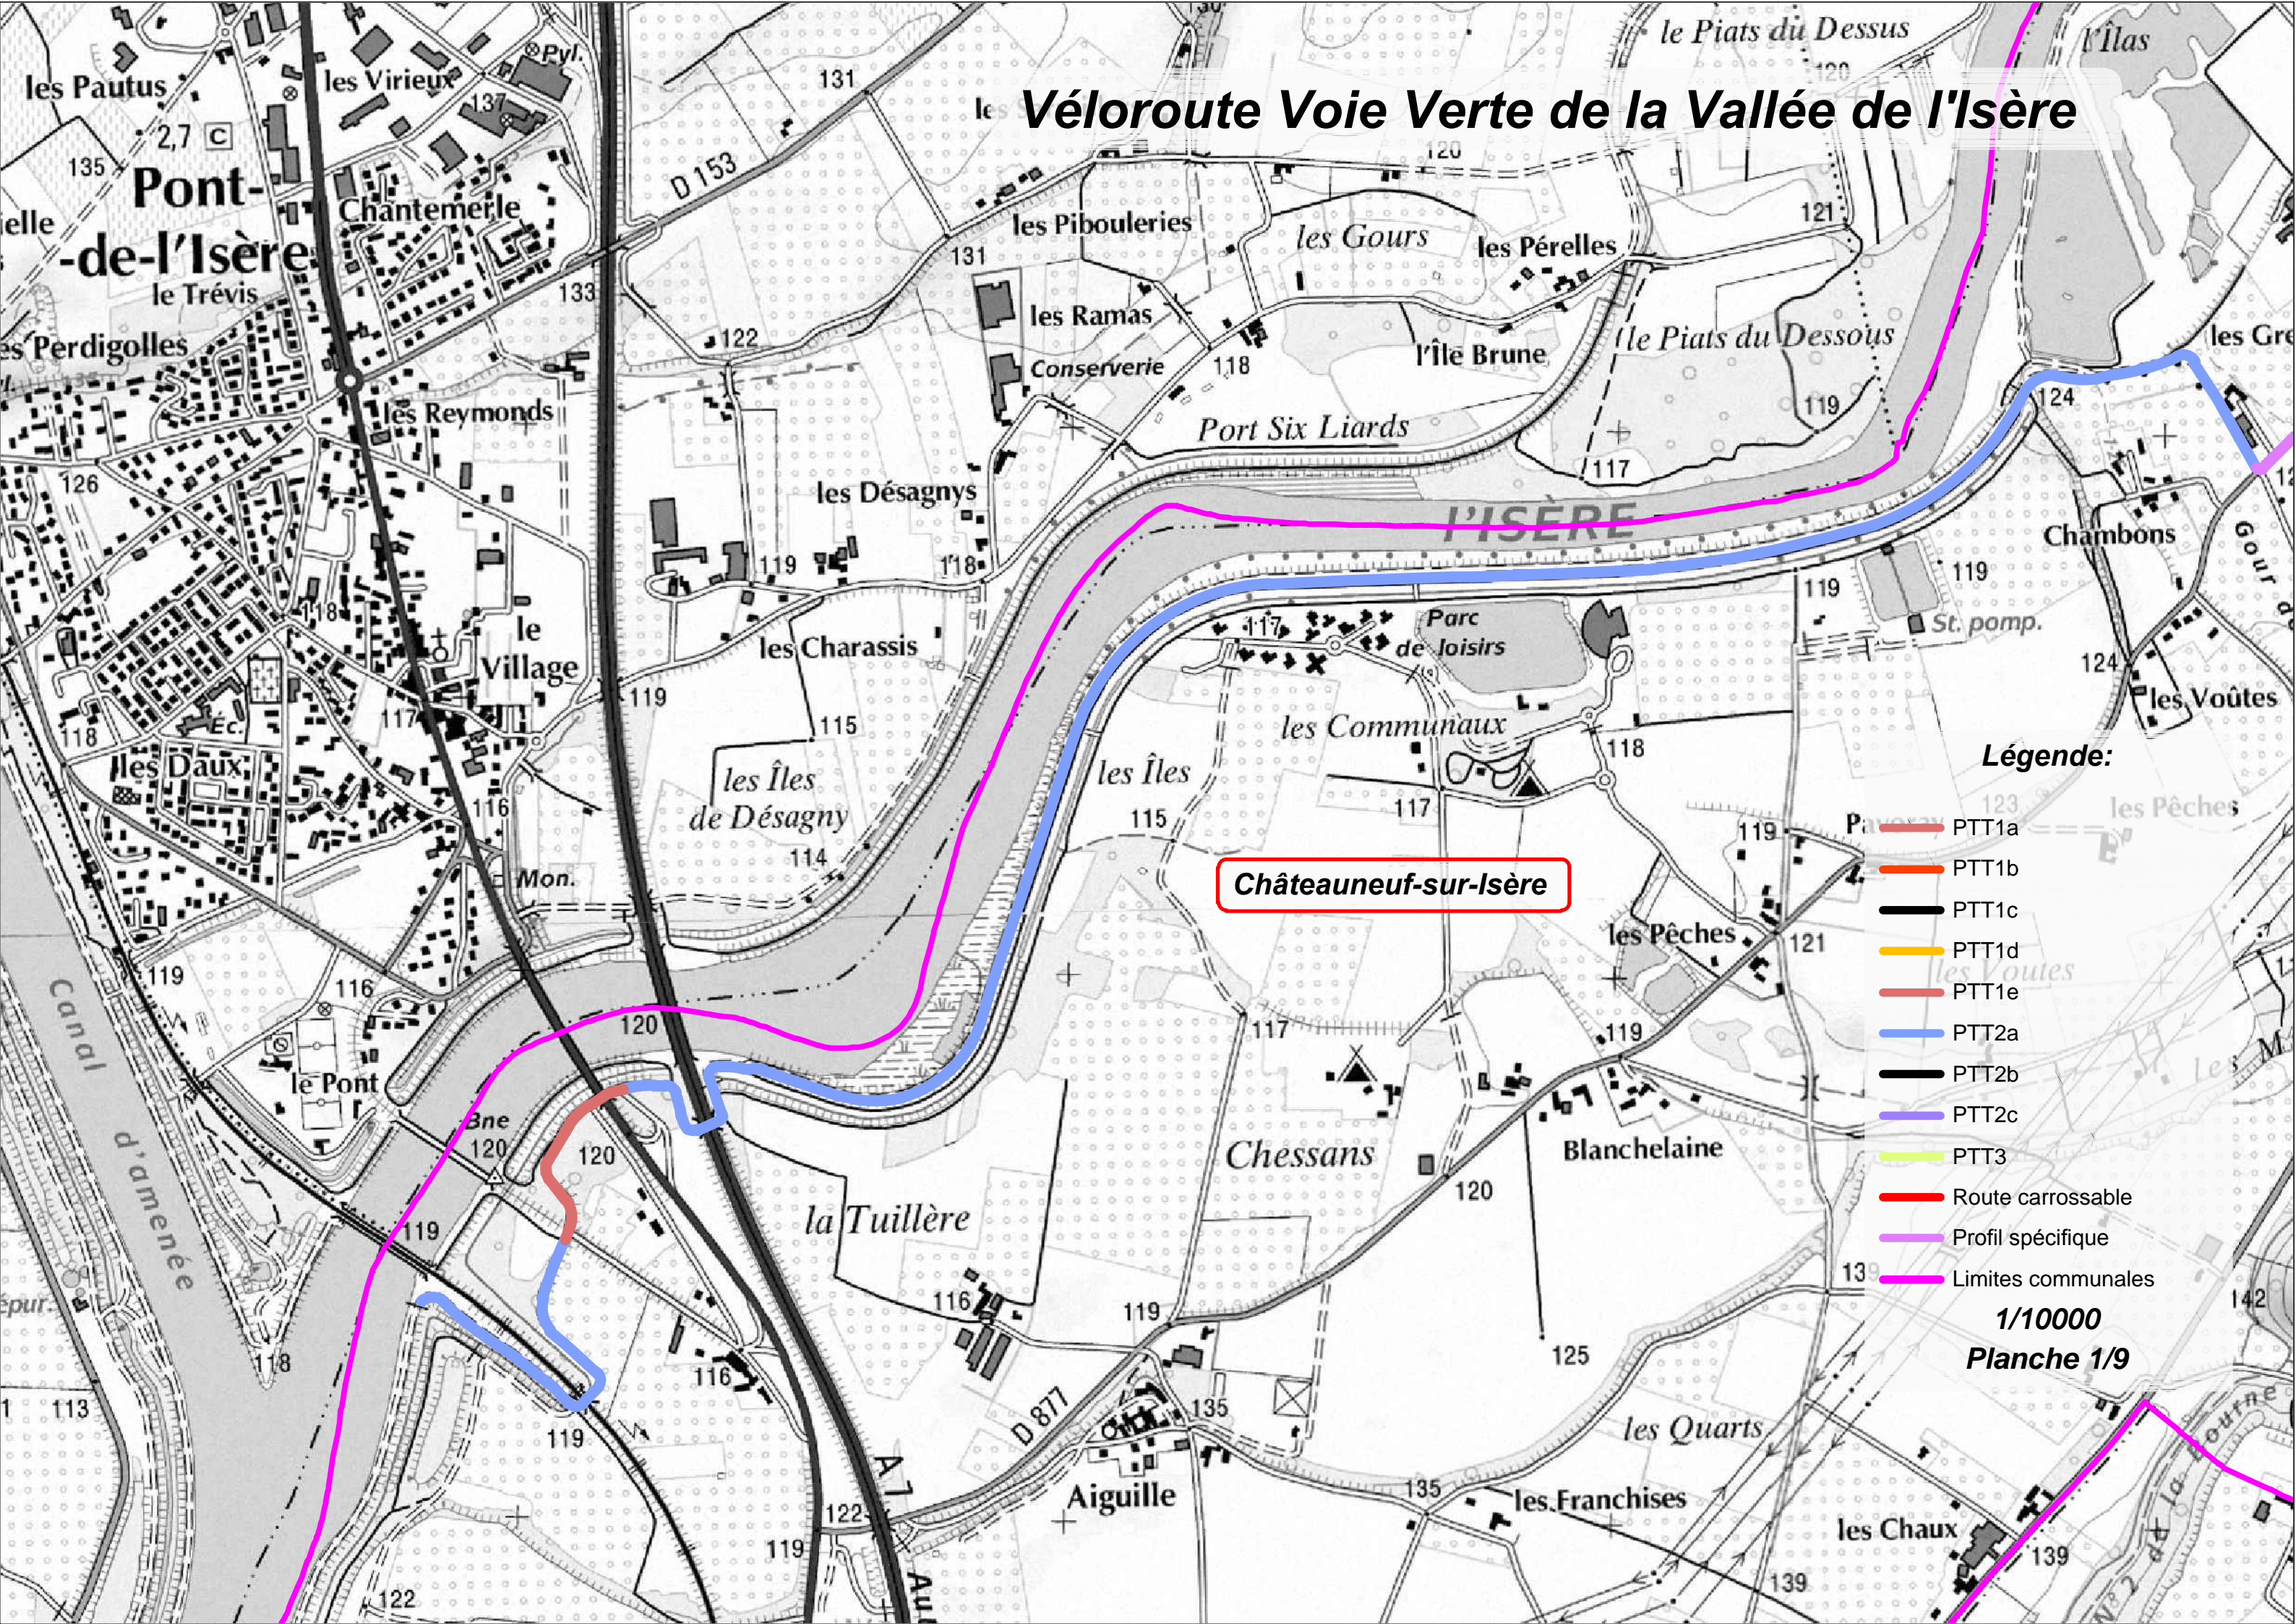

# Véloroute Voie Verte de la Vallée de l'Isère

**Châteaufort-sur-Isère**

### Légende:

- PTT1a
- PTT1b
- PTT1c
- PTT1d
- PTT1e
- PTT2a
- PTT2b
- PTT2c
- PTT3
- Route carrossable
- Profil spécifique
- Limites communales

1/10000  
Planche 1/9